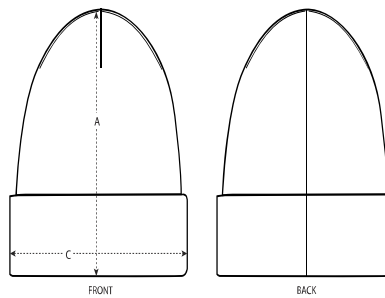

**Whites**

**Colors**

**Essential Heathers**

**Größenführer**

	Sizes	OS
A	Height	28.5
C	Width	22

**Verpackung**

	Sizes	OS
	Pieces/bag	10
	Pieces/box	100