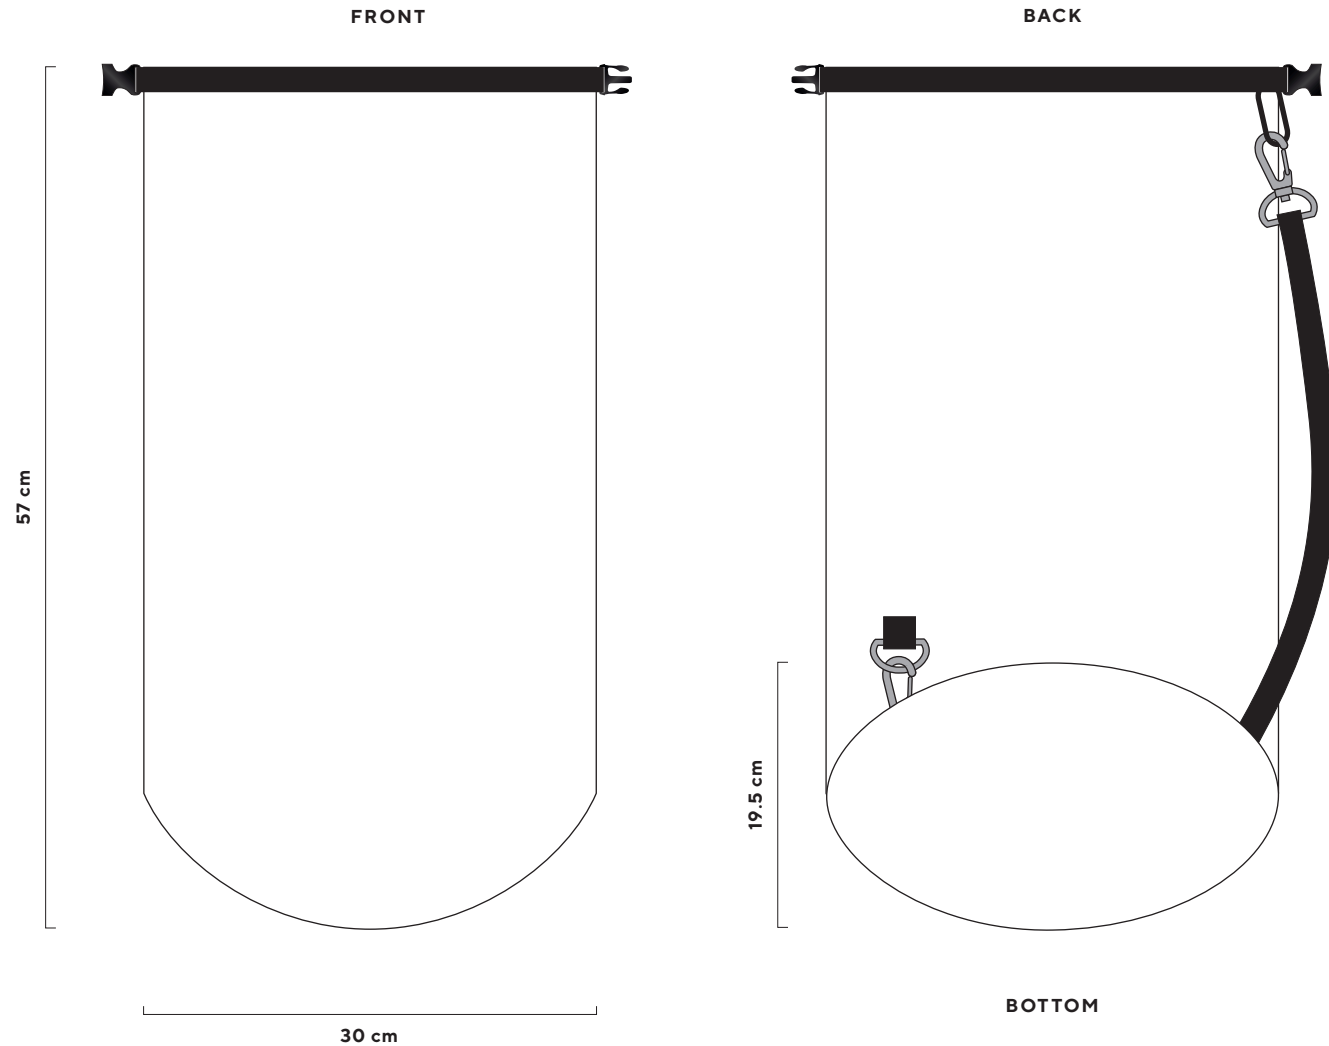

Visual Dry Bag Recycled 20 L «xxx»

MANROOF

Client: xxx

Datum / Version 1 / xx

DETAILS

Article-nr: 01.006.009.01
Material: RPET polyester taffeta
Size (20L): W: 30cm x H: 57cm
Carrier: Shoulder straps
Colors: All colors are possible
Print: Silk screen, up to 3 colors
Extras: Inside pocket, backpack straps
Print area: All over print
Quantity: 5000 pcs

LABELS

50% OF ORIGINAL SIZE

SIZE 20L

20% OF ORIGINAL SIZE

Hinweis: Diese Visualisierung dient der inhaltlichen Kontrolle. Bitte beachten Sie, dass die Farben nicht exakt mit der Wiedergabe Ihres Monitors übereinstimmen könnte. Motivgrößen und -stand können in der Serienanfertigung leicht abweichen.