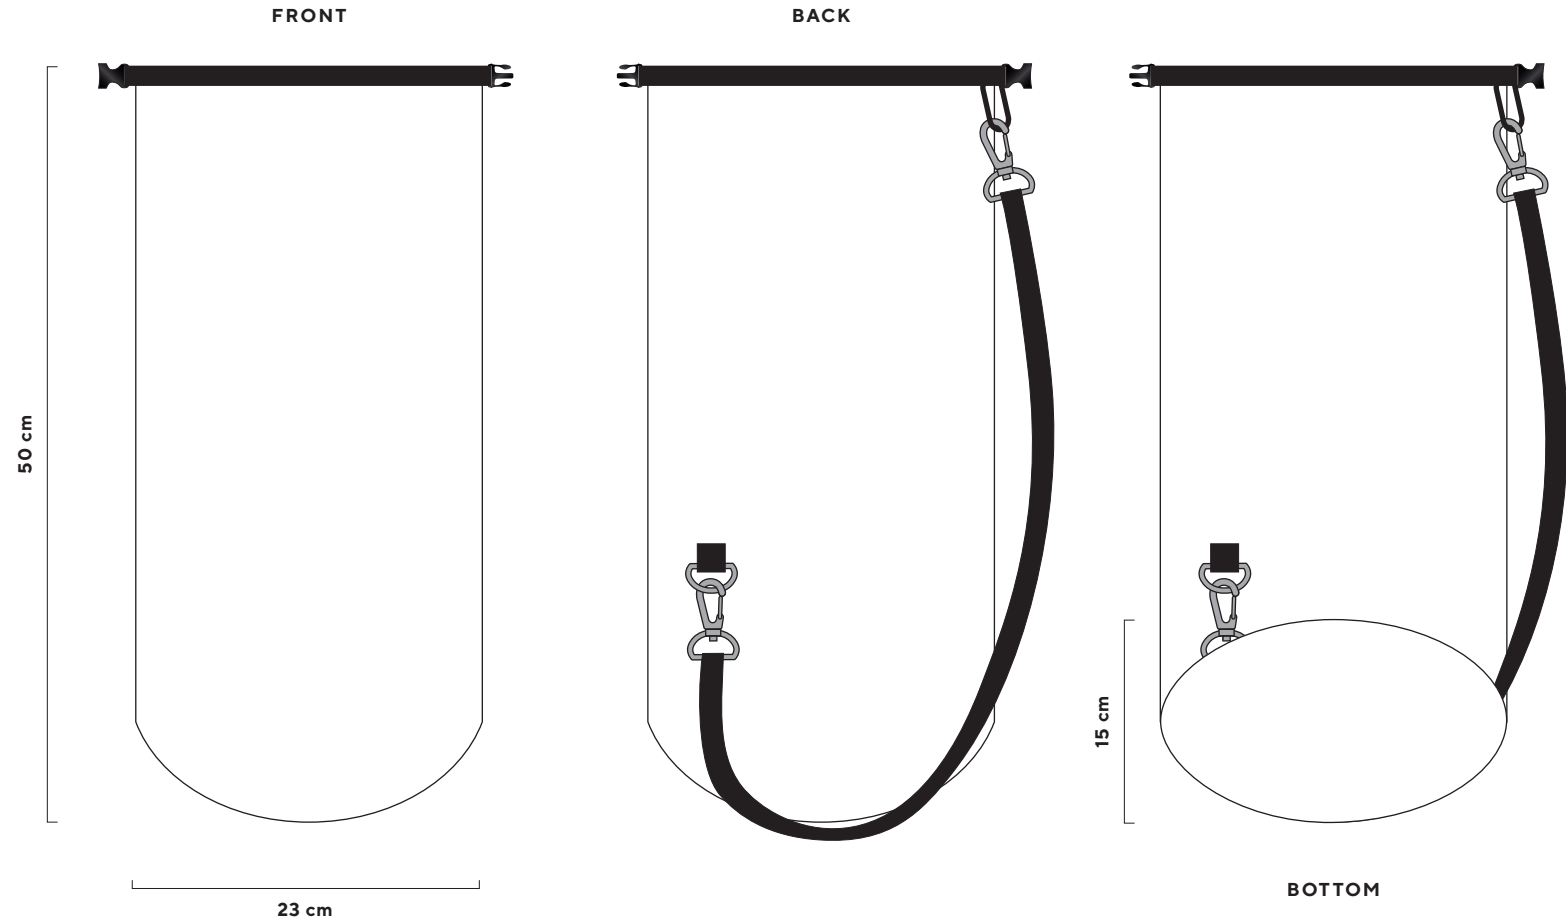

Visual Dry Bag Recycled 15 L «xxx»

MANROOF

Client: xxx

Datum / Version 1 / xx

DETAILS

Article-nr: 01.006.009.01
Material: RPET polyester taffeta
Size (15L): W: 23cm x H: 50cm
Carrier: Shoulder straps
Colors: All colors are possible
Print: Silk screen, up to 3 colors
Extras: Inside pocket, backpack straps
Print area: All over print
Quantity: 5000 pcs

LABELS

50% OF ORIGINAL SIZE

SIZE 15L

20% OF ORIGINAL SIZE

Hinweis: Diese Visualisierung dient der inhaltlichen Kontrolle. Bitte beachten Sie, dass die Farben nicht exakt mit der Wiedergabe Ihres Monitors übereinstimmen könnte. Motivgrößen und -stand können in der Serienanfertigung leicht abweichen.

Visual Dry Bag Recycled 20 L «xxx»

MANROOF

Client: xxx

Datum / Version 1 / xx

DETAILS

Article-nr: 01.006.009.01
Material: RPET polyester taffeta
Size (20L): W: 30cm x H: 57cm
Carrier: Shoulder straps
Colors: All colors are possible
Print: Silk screen, up to 3 colors
Extras: Inside pocket, backpack straps
Print area: All over print
Quantity: 5000 pcs